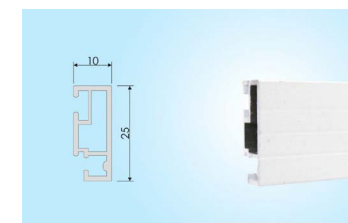

SOZ A
Pretlačovaný AL profil s odskokom.
Max. rozmer: 1800 x 1200 mm.
Max. plocha: 2 m².
Uchytenie: PVC obrtlík.