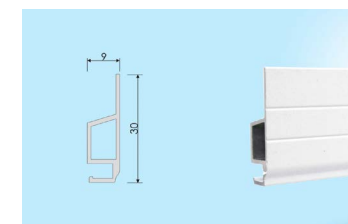

Parametre, farby rámu a sieťoviny

Parametre profilov

Okná

SOF
Pretlačovaný AL profil s falcom.
Max. rozmer: 1800 x 1200 mm.
Max. plocha: 2 m².
Uchytenie:
obrtlík od 0 do 30 mm.