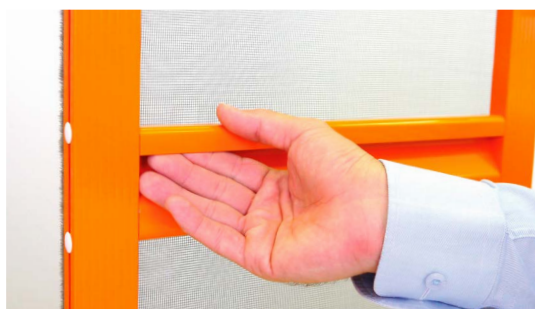

Okenná sieť s odskokom **SOO** je určená pre všetky typy drevených EURO okien, kotvenie je z interiéru pomocou úchytov, ktoré sa montujú na rám okna.

SOR - Rolovacia okenná sieť

Rolovacia okenná sieť **SOR** je vhodná pre všetky typy okien. Ideálne použitie pre strešné okná, montáž zo strany interiéru.

Typy sietí pre dvere

SDO - Otváracia dverová sieť

Montáž dverovej siete **SDO** je určená pre všetky typy balkónových dverí. Vyniká svojou pevnosťou. Súčasťou je stredová priečka s integrovaným madlom, samozatvárací pružinový pánt s magnetovým pásom ako aj celoobvodové štetinové tesnenie.

SDO S - Otváracia sieť pre balkónové dvere - úzka

Úzka dverová sieť **SDO S** vyniká svojim úzkym profilom 1 cm. Ideálne použitie pod vonkajšiu roletu alebo žalúziu. Obsahuje stredovú priečku s integrovaným madlom, samozatvárací pánt s magnetovým pásom ako aj celoobvodové štetinové tesnenie.

SDR - Rolovacia sieť pre štulpové dvere

Rolovacia dverová sieť **SDR** je možné namontovať na každý typ rámu, montuje sa z vonkajšej strany a môže byť jednostranná alebo obojstranná. Pevnosť spoja pri strane otvárania garantuje magnetický pás po celej výške sieťových dverí.