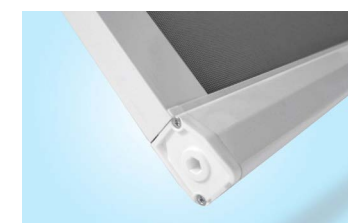

SOR
Pretlačovaný AL profil.
Max. šírka: 1250 mm.
Max. výška: 1750 mm.
Uchytenie:
priamo cez komoru.