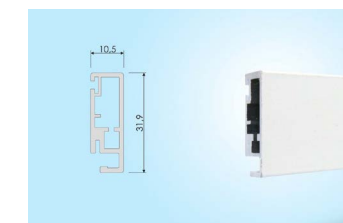

SOO
Pretlačovaný AL profil s tesnením.
Max. rozmer: 1800 x 1200 mm.
Max. plocha: 2 m².
Uchytenie:
Z úchyt horný a dolný rám.

SOR
Pretlačovaný AL profil.
Max. šírka: 1250 mm.
Max. výška: 1750 mm.
Uchytenie:
priamo cez komoru.

Dvere

SDO
Pretlačovaný AL profil.
Max. šírka: 1200 mm.
Max. výška: 2600 mm.
Max. plocha: 3 m².
Uchytenie:
samozatvárací pánt.

SDO S
Pretlačovaný AL profil.
Max. šírka: 1500 mm.
Max. výška: 2500 mm.
Max. plocha: 3 m².
Uchytenie: rôzne alternatívy rámu.

SDPO
Pretlačovaný AL profil.
Max. šírka: 1500 mm.
Max. výška: 2500 mm.
Max. plocha: 3 m².
Uchytenie: rôzne alternatívy profilov.

SDR
Pretlačovaný AL profil,
box 45 x 45 mm.
Max. šírka: 1200 mm.
Max. výška: 2300 mm.
Uchytenie: plastové držiaky.