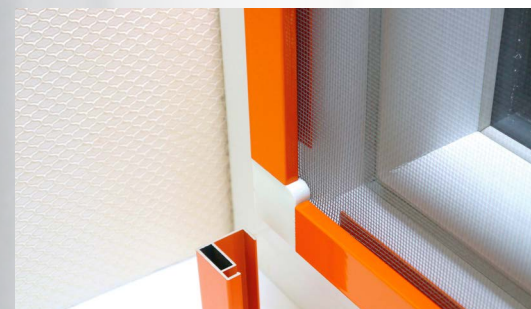

SOO - Pevná okenná sieť