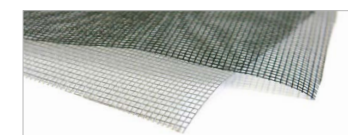

SDPO
Pretlačovaný AL profil.
Max. šírka: 1500 mm.
Max. výška: 2500 mm.
Max. plocha: 3 m².
Uchytenie: rôzne alternatívy profilov.

SDR
Pretlačovaný AL profil,
box 45 x 45 mm.
Max. šírka: 1200 mm.
Max. výška: 2300 mm.
Uchytenie: plastové držiaky.

Farby rámu

Prevedenie RAL
Ponúkame široký výber zo škály RAL, cca. 2500 farebných odtieňov.

Prevedenie RENOLIT
Rám sietí je možné povrchovo upraviť aj fóliou v imitácii dreva. Ponúkame široký výber zo škály RENOLIT, cca. 50 farebných odtieňov.

Farby sieťoviny

Sieťovina
Pogumované sklenené vlákno, záruka dlhšej životnosti sieťoviny.
Farebné prevedenie: čierna a šedá.

Naše ďalšie výrobky, služby a kontakt

Ďalšie výrobky

Služby

Odborne vám poradíme...