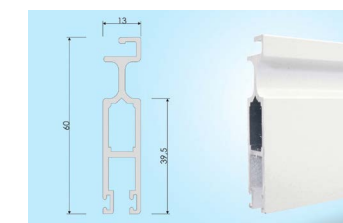

SOO
Pretlačovaný AL profil s tesnením.
Max. rozmer: 1800 x 1200 mm.
Max. plocha: 2 m².
Uchytenie:
Z úchyt horný a dolný rám.

SOR
Pretlačovaný AL profil.
Max. šírka: 1250 mm.
Max. výška: 1750 mm.
Uchytenie:
priamo cez komoru.

Dvere

SDO
Pretlačovaný AL profil.
Max. šírka: 1200 mm.
Max. výška: 2600 mm.
Max. plocha: 3 m².
Uchytenie:
samozatvárací pánt.

SDO S
Pretlačovaný AL profil.
Max. šírka: 1500 mm.
Max. výška: 2500 mm.
Max. plocha: 3 m².
Uchytenie: rôzne alternatívy rámu.

SDPO
Pretlačovaný AL profil.
Max. šírka: 1500 mm.
Max. výška: 2500 mm.
Max. plocha: 3 m².
Uchytenie: rôzne alternatívy profilov.

SDR
Pretlačovaný AL profil,
box 45 x 45 mm.
Max. šírka: 1200 mm.
Max. výška: 2300 mm.
Uchytenie: plastové držiaky.