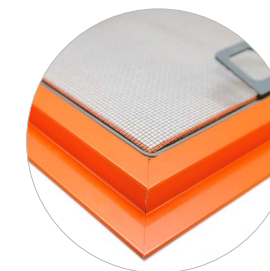

Rolovacie siete integrované do roletových systémov poskytujú nezávislé ovládanie a ochranu siete počas zimných mesiacov.

SOF - Pevná okenná sieť

Okenná sieť s falcom **SOF** je určená pre všetky typy PVC okien, kotvenie je do rámu okna pomocou úchytov od rozmeru 0 až 30 mm od závislosti typu okenného profilu.

SDR - Rolovacia sieť pre štulpové dvere

Rolovacia dverová sieť **SDR** je možné namontovať na každý typ rámu, montuje sa z vonkajšej strany a môže byť jednostranná alebo obojstranná. Pevnosť spoja pri strane otvárania garantuje magnetický pás po celej výške sieťových dverí.

Dvere

SDO
Pretlačovaný AL profil.
Max. šírka: 1200 mm.
Max. výška: 2600 mm.
Max. plocha: 3 m².
Uchytenie:
samozatvárací pánt.

SDO S
Pretlačovaný AL profil.
Max. šírka: 1500 mm.
Max. výška: 2500 mm.
Max. plocha: 3 m².
Uchytenie: rôzne alternatívy rámu.

Farby rámu

Prevedenie RAL
Ponúkame široký výber zo škály RAL, cca. 2500 farebných odtieňov.

Prevedenie RENOLIT
Rám sietí je možné povrchovo upraviť aj fóliou v imitácii dreva. Ponúkame široký výber zo škály RENOLIT, cca. 50 farebných odtieňov.