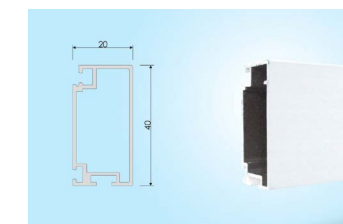

Dvere

SDO
Pretlačovaný AL profil.
Max. šírka: 1200 mm.
Max. výška: 2600 mm.
Max. plocha: 3 m².
Uchytenie:
samozatvárací pánt.