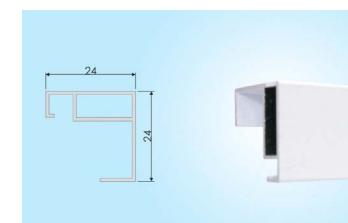

SDR - Rolovacia sieť pre štulpové dvere

Rolovacia dverová sieť **SDR** je možné namontovať na každý typ rámu, montuje sa z vonkajšej strany a môže byť jednostranná alebo obojstranná. Pevnosť spoja pri strane otvárania garantuje magnetický pás po celej výške sieťových dverí.

Parametre, farby rámu a sieťoviny

Parametre profilov

Okná

SOF
Pretlačovaný AL profil s falcom.
Max. rozmer: 1800 x 1200 mm.
Max. plocha: 2 m².
Uchytenie:
obrtlík od 0 do 30 mm.

SOZ A
Pretlačovaný AL profil s odskokom.
Max. rozmer: 1800 x 1200 mm.
Max. plocha: 2 m².
Uchytenie: PVC obrtlík.

SOO
Pretlačovaný AL profil s tesnením.
Max. rozmer: 1800 x 1200 mm.
Max. plocha: 2 m².
Uchytenie:
Z úchyt horný a dolný rám.

SOR
Pretlačovaný AL profil.
Max. šírka: 1250 mm.
Max. výška: 1750 mm.
Uchytenie:
priamo cez komoru.

Dvere

SDO
Pretlačovaný AL profil.
Max. šírka: 1200 mm.
Max. výška: 2600 mm.
Max. plocha: 3 m².
Uchytenie:
samozatvárací pánt.

SDO S
Pretlačovaný AL profil.
Max. šírka: 1500 mm.
Max. výška: 2500 mm.
Max. plocha: 3 m².
Uchytenie: rôzne alternatívy rámu.