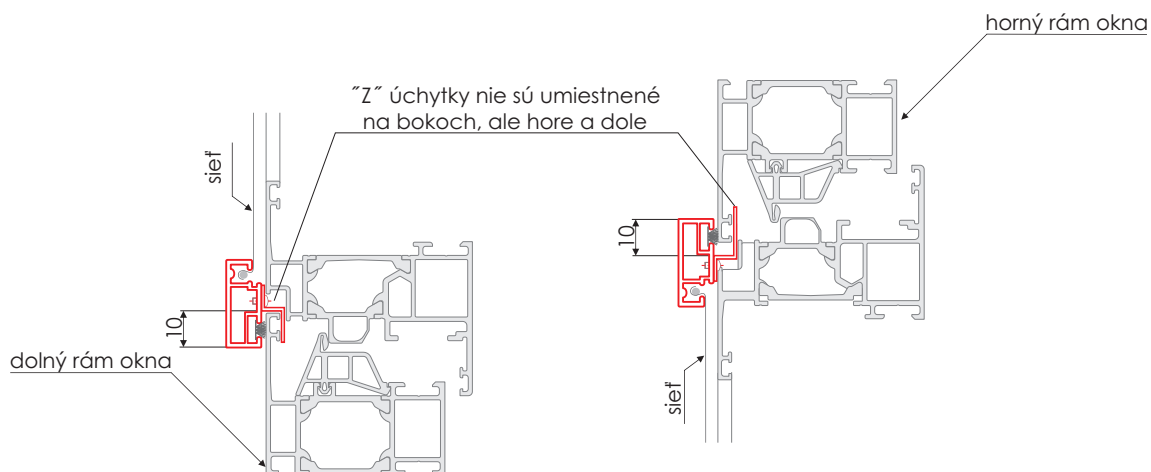

Keď vám slnko svieti do očí...

Sieťka okenná, typ **SOZ A** - na hliníkové okná - horizontálny rez

Sieťka okenná, typ **SOZ A** - umiestnená pod roletou - horizontálny rez

Sieťka okenná, typ **SOZ A** - vertikálny rez

Keď vám slnko svieti do očí...

Sieťka okenná, typ **SOF** - s falcom

max. rozmer rámu: 1800 x 1200 mm; max. plocha: 2 m²

Úchytka na profil PSF

Rozmery úchytiak

- 1/ 15 mm
- 2/ 17 mm
- 3/ 18 mm
- 4/ 20 mm

Sieťka okenná, typ **SOFp** - s predĺženým falcom: 15 mm

rozmer rámu = rozmer pre výrobu

max. rozmer rámu: 1800 x 1200 mm; max. plocha: 2 m²

Keď vám slnko svieti do očí...

Sieťka dverová otváravá, typ SDO

Príslušenstvo:

Samozatvárací pánt

Magnet

Možnosť umiestnenia prídavného kefkového tesnenia v profiloch