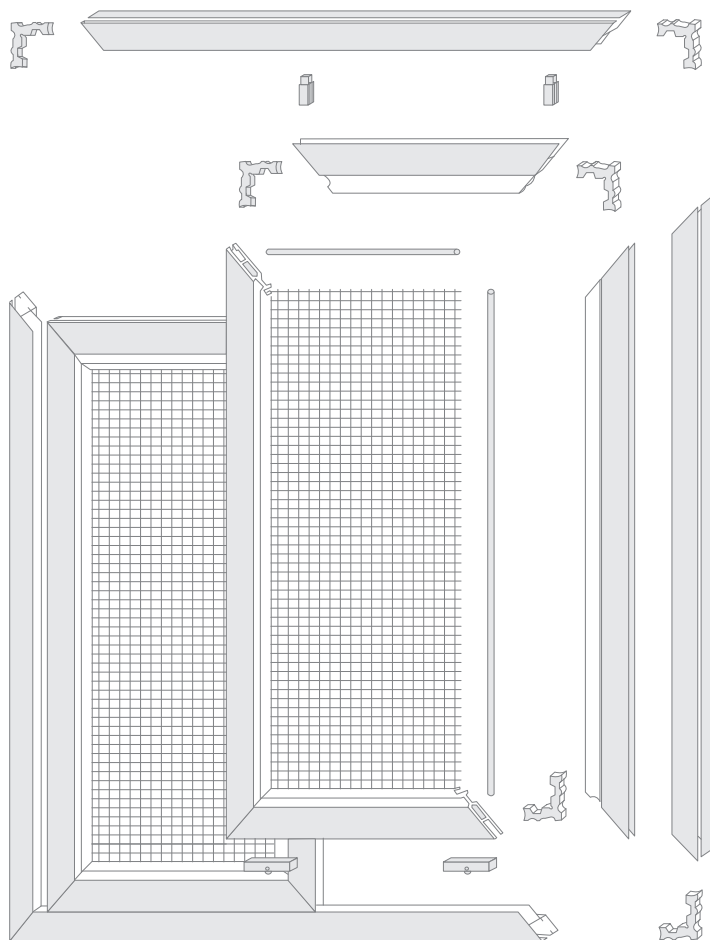

PO Z
profil tvaru Z

PO U
profil tvaru Z

PO F
profil krídla

PO R
rámový profil

max. výška krídla: 2500 mm
max. šírka krídla: 1500 mm
max. plocha krídla: 3,0 m²

Možnosti kotvenia posuvných dverových sieť typu **SDPo**