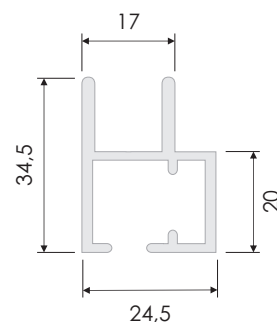

Typ dverí (ľavé, pravé) sa posudzuje z interiéru pri otváraní dverí do exteriéru, t.j. pri pohľade zvnútra sú pánty vľavo (dvere ľavé), resp. vpravo (dvere pravé).

rozmer kídla bez pántov a magnetov = rozmer pre výrobu
 max. výška kídla: 2600 mm max. šírka kídla: 1200 mm max. plocha: 3,0 m²

PO Z
profil tvaru Z

PO U
profil tvaru Z

PO F
profil krídla

PO R
rámový profil

max. výška krídla: 2500 mm
max. šírka krídla: 1500 mm
max. plocha krídla: 3,0 m²

Možnosti kotvenia posuvných dverových sieť typu **SDPo**

Určenie rozmerov rámu RS:
Šírka: A + 65 mm
Výška: B + 60 mm

Maximálna šírka: 1500 mm
Maximálna výška: 2000 mm

Sieťka dverová rolovacia jednoduchá, typ **SDR J**

A = vnútorná šírka dverí
B = vnútorná výška dverí

Určenie rozmerov rámu RDS J:
Šírka: A + 60 mm
Výška: B + 65 mm

Maximálna šírka: 1200 mm
Maximálna výška: 2300 mm

Sieťka dverová rolovacia dvojitá, typ **SDR D**

A = vnútorná šírka dverí
B = vnútorná výška dverí