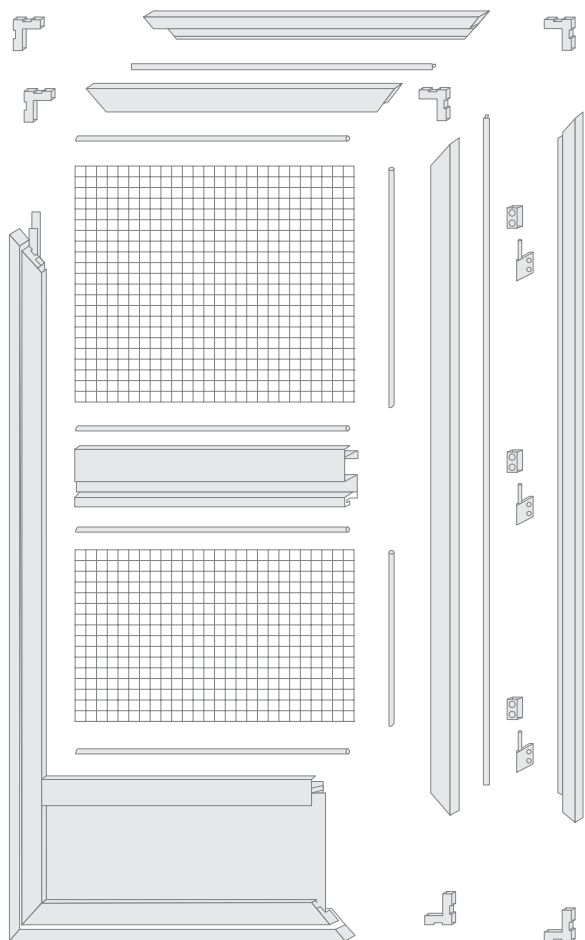

rozmer rámu = rozmer pre výrobu

max. rozmer rámu: 1800 x 1200 mm; max. plocha: 2 m²

Keď vám slnko svieti do očí...

Sieťka dverová otváravá, typ SDO

Príslušenstvo:

Samozatvárací pánt

Magnet

Možnosť umiestnenia prídavného kefkového tesnenia v profiloch

Typ dverí (ľavé, pravé) sa posudzuje z interiéru pri otváraní dverí do exteriéru, t.j. pri pohľade zvnútra sú pánty vľavo (dvere ľavé), resp. vpravo (dvere pravé).

rozmer kídla bez pántov a magnetov = rozmer pre výrobu
 max. výška kídla: 2600 mm max. šírka kídla: 1200 mm max. plocha: 3,0 m²

Keď vám slnko svieti do očí...

Sieťka dverová otváracá, typ **SDO S**

SDO S PS
(prička stredná)

SDO S PD
(prička dolná)

SDO S R (rámový profil)

SDO S (rám krídla)

max. výška krídla: 2500 mm
max. šírka krídla: 1500 mm
max. plocha krídla: 3,0 m²

Možnosti kotvenia dverových sieť typu **SDO S** - vertikálny rez

Typ dverí (ľavé, pravé) sa posudzuje z interiéru pri otvorení dverí do exteriéru, t.j. pri pohľade zvnútra sú pánty vľavo (dvere ľavé), resp. vpravo (dvere pravé).