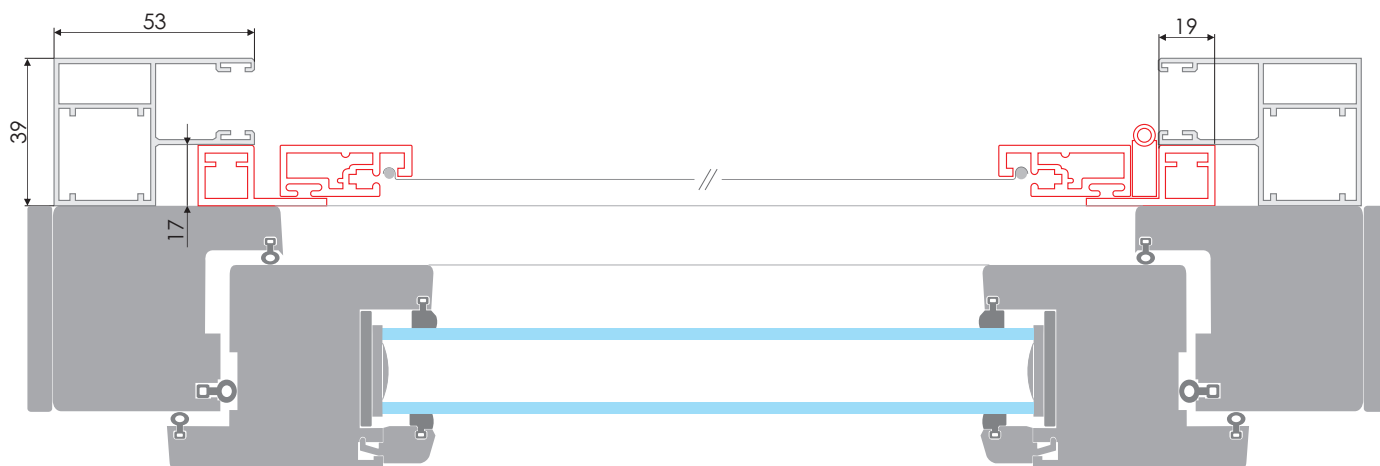

Keď vám slnko svieti do očí...

Sieťka dverová otváracá, typ **SDO S**

SDO S PS
(prička stredná)

SDO S PD
(prička dolná)

SDO S R (rámový profil)

SDO S (rám krídla)

max. výška krídla: 2500 mm
max. šírka krídla: 1500 mm
max. plocha krídla: 3,0 m²

Možnosti kotvenia dverových sieť typu **SDO S** - vertikálny rez

Typ dverí (ľavé, pravé) sa posudzuje z interiéru pri otvorení dverí do exteriéru, t.j. pri pohľade zvnútra sú pánty vľavo (dvere ľavé), resp. vpravo (dvere pravé).

Keď vám slnko svieti do očí...

Sieťka dverová otváracá, typ **SDO S** - horizontálne rezy

Sieťka dverová otváracá, typ **SDO S** - riešenie pre rolety s vodiacou lištou A15

Sieťka dverová otváracá, typ **SDO S** - dvojitá