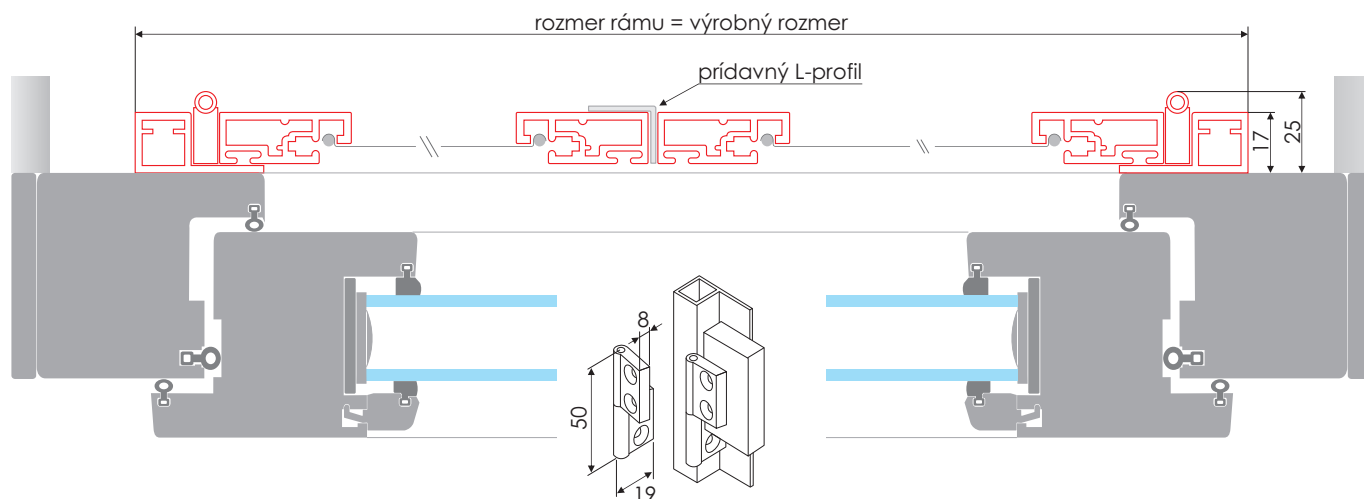

Možnosti kotvenia dverových sieť typu **SDO S** - vertikálny rez

Typ dverí (ľavé, pravé) sa posudzuje z interiéru pri otvorení dverí do exteriéru, t.j. pri pohľade zvnútra sú pánty vľavo (dvere ľavé), resp. vpravo (dvere pravé).

Keď vám slnko svieti do očí...

Sieťka dverová otváracá, typ **SDO S** - horizontálne rezy

Sieťka dverová otváracá, typ **SDO S** - riešenie pre rolety s vodiacou lištou A15

Sieťka dverová otváracá, typ **SDO S** - dvojitá

PO Z
profil tvaru Z

PO U
profil tvaru Z

PO F
profil krídla

PO R
rámový profil

max. výška krídla: 2500 mm
max. šírka krídla: 1500 mm
max. plocha krídla: 3,0 m²

Možnosti kotvenia posuvných dverových sieť typu **SDPo**