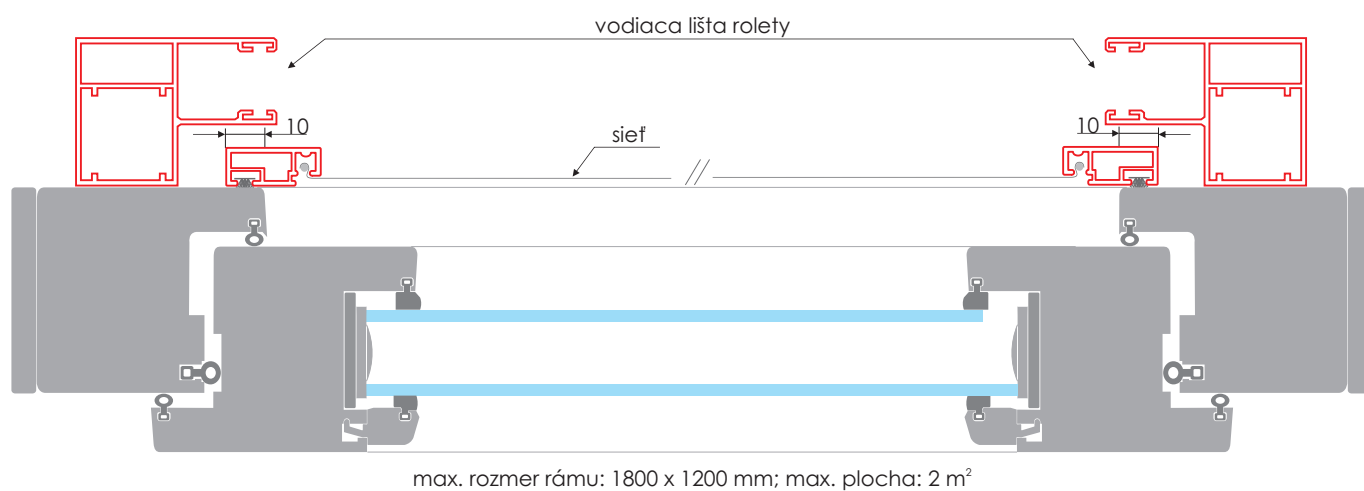

Sieťka okenná, typ **SOZ A** - umiestnená pod roletou - horizontálny rez