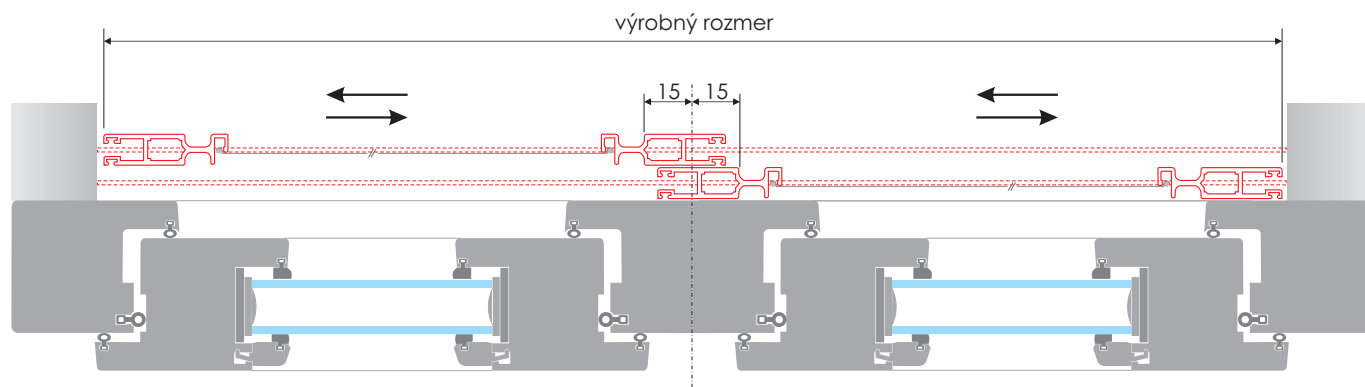

PO Z
profil tvaru Z

PO U
profil tvaru Z

PO F
profil krídla

PO R
rámový profil

max. výška krídla: 2500 mm
max. šírka krídla: 1500 mm
max. plocha krídla: 3,0 m²

Možnosti kotvenia posuvných dverových sieť typu **SDPo**

Profil Z-Z

Profil Z-U

Profil U-U

Profil R-R

Keď vám slnko svieti do očí...

Sieťka dverová posuvná, typ **SDPo** - horizontálne rezy

Dĺžku kolajníc treba uviesť samostatne!

Dĺžku kolajníc treba uviesť samostatne!

Určenie rozmerov rámu RS:
Šírka: A + 65 mm
Výška: B + 60 mm

Maximálna šírka: 1500 mm
Maximálna výška: 2000 mm

Sieťka dverová rolovacia jednoduchá, typ **SDR J**

A = vnútorná šírka dverí
B = vnútorná výška dverí