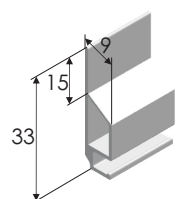

Keď vám slnko svieti do očí...

Sieťka okenná, typ **SOF** - s falcom

max. rozmer rámu: 1800 x 1200 mm; max. plocha: 2 m²

Úchytka na profil PSF

Rozmery úchytiak

- 1/ 15 mm
- 2/ 17 mm
- 3/ 18 mm
- 4/ 20 mm

Sieťka okenná, typ **SOFp** - s predĺženým falcom: 15 mm

rozmer rámu = rozmer pre výrobu

max. rozmer rámu: 1800 x 1200 mm; max. plocha: 2 m²

Keď vám slnko svieti do očí...

Sieťka dverová otváravá, typ SDO

Príslušenstvo:

Samozatvárací pánt

Magnet

Možnosť umiestnenia prídavného kefkového tesnenia v profiloch

Typ dverí (ľavé, pravé) sa posudzuje z interiéru pri otváraní dverí do exteriéru, t.j. pri pohľade zvnútra sú pánty vľavo (dvere ľavé), resp. vpravo (dvere pravé).

rozmer kídla bez pántov a magnetov = rozmer pre výrobu
 max. výška kídla: 2600 mm max. šírka kídla: 1200 mm max. plocha: 3,0 m²

Určenie rozmerov rámu RDS J:
Šírka: A + 60 mm
Výška: B + 65 mm

Maximálna šírka: 1200 mm
Maximálna výška: 2300 mm

Sieťka dverová rolovacia dvojitá, typ **SDR D**

A = vnútorná šírka dverí
B = vnútorná výška dverí