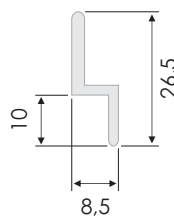

Typ dverí (ľavé, pravé) sa posudzuje z interiéru pri otváraní dverí do exteriéru, t.j. pri pohľade zvnútra sú pánty vľavo (dvere ľavé), resp. vpravo (dvere pravé).

rozmer kídla bez pántov a magnetov = rozmer pre výrobu
 max. výška kídla: 2600 mm max. šírka kídla: 1200 mm max. plocha: 3,0 m²

PO Z
profil tvaru Z

PO U
profil tvaru Z

PO F
profil krídla

PO R
rámový profil

max. výška krídla: 2500 mm
max. šírka krídla: 1500 mm
max. plocha krídla: 3,0 m²

Možnosti kotvenia posuvných dverových sieť typu **SDPo**