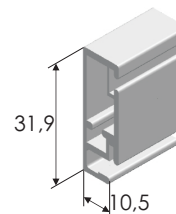

rozmer rámu = rozmer pre výrobu

max. rozmer rámu: 1800 x 1200 mm; max. plocha: 2 m²

Keď vám slnko svieti do očí...

Sieťka dverová otváravá, typ SDO

Príslušenstvo:

Samozatvárací pánt

Magnet

Možnosť umiestnenia prídavného kefkového tesnenia v profiloch

Typ dverí (ľavé, pravé) sa posudzuje z interiéru pri otváraní dverí do exteriéru, t.j. pri pohľade zvnútra sú pánty vľavo (dvere ľavé), resp. vpravo (dvere pravé).

rozmer kídla bez pántov a magnetov = rozmer pre výrobu
 max. výška kídla: 2600 mm max. šírka kídla: 1200 mm max. plocha: 3,0 m²

Keď vám slnko svieti do očí...

Sieťka dverová otváracá, typ **SDO S**

SDO S PS
(prička stredná)

SDO S PD
(prička dolná)

SDO S R (rámový profil)

SDO S (rám krídla)

max. výška krídla: 2500 mm
max. šírka krídla: 1500 mm
max. plocha krídla: 3,0 m²

Možnosti kotvenia dverových sieť typu **SDO S** - vertikálny rez

Typ dverí (ľavé, pravé) sa posudzuje z interiéru pri otvorení dverí do exteriéru, t.j. pri pohľade zvnútra sú pánty vľavo (dvere ľavé), resp. vpravo (dvere pravé).