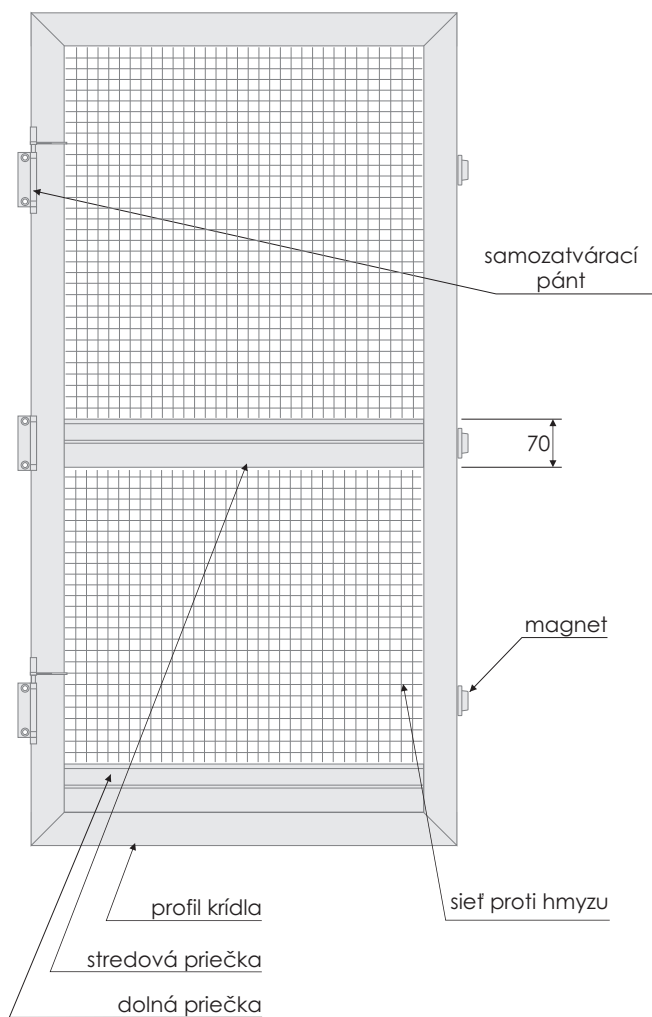

Keď vám slnko svieti do očí...

Sieťka okenná, typ **SOF** - s falcom

max. rozmer rámu: 1800 x 1200 mm; max. plocha: 2 m²

Úchytka na profil PSF

Rozmery úchytiak

- 1/ 15 mm
- 2/ 17 mm
- 3/ 18 mm
- 4/ 20 mm

Sieťka okenná, typ **SOFp** - s predĺženým falcom: 15 mm

Hrúbka materiálu :1 mm

Sieťovina: šedá

Obrtlíky: biele alebo hnedé

Hliníkové komponenty: extrudované, s integrovanými rohovými profilmi

Základné farby: biela, hnedá, striekaný zlatý dub (RAL)

Sieťka okenná, typ **SOO** - odskoková

rozmer rámu = rozmer pre výrobu

max. rozmer rámu: 1800 x 1200 mm; max. plocha: 2 m²

Keď vám slnko svieti do očí...

Sieťka dverová otváravá, typ SDO

Príslušenstvo:

Samozatvárací pánt

Magnet

Možnosť umiestnenia prídavného kefkového tesnenia v profiloch

Typ dverí (ľavé, pravé) sa posudzuje z interiéru pri otváraní dverí do exteriéru, t.j. pri pohľade zvnútra sú pánty vľavo (dvere ľavé), resp. vpravo (dvere pravé).

rozmer kídla bez pántov a magnetov = rozmer pre výrobu
 max. výška kídla: 2600 mm max. šírka kídla: 1200 mm max. plocha: 3,0 m²