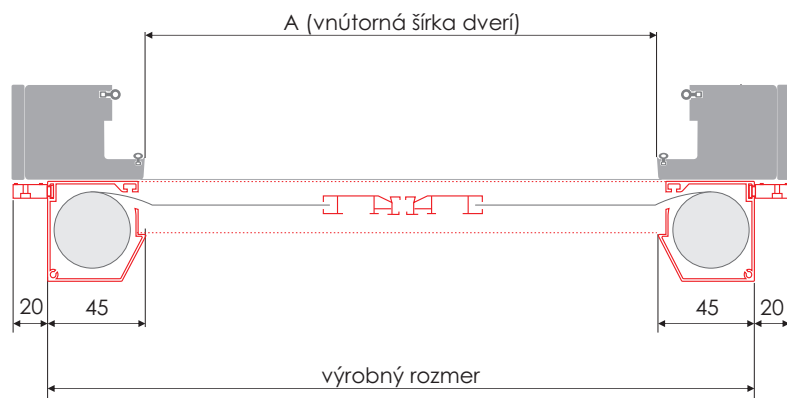

Určenie rozmerov rámu RS:
Šírka: A + 65 mm
Výška: B + 60 mm

Maximálna šírka: 1500 mm
Maximálna výška: 2000 mm

Sieťka dverová rolovacia jednoduchá, typ **SDR J**

A = vnútorná šírka dverí
B = vnútorná výška dverí

Určenie rozmerov rámu RDS J:
Šírka: A + 60 mm
Výška: B + 65 mm

Maximálna šírka: 1200 mm
Maximálna výška: 2300 mm

Sieťka dverová rolovacia dvojitá, typ **SDR D**

A = vnútorná šírka dverí
B = vnútorná výška dverí

Určenie rozmerov rámu RDS O:
Šírka: A + 90 mm
Výška: B + 65 mm
Maximálna šírka: 2400 mm
Maximálna výška: 2300 mm

Keď vám slnko svieti do očí...

Štandardné farby

Všetky profily (s 2 týždňovou dodacou dobou zo skladových zásob) v odteňoch **RAL 9003 (Biela)** ,**RAL 8019 (Hnedá)**