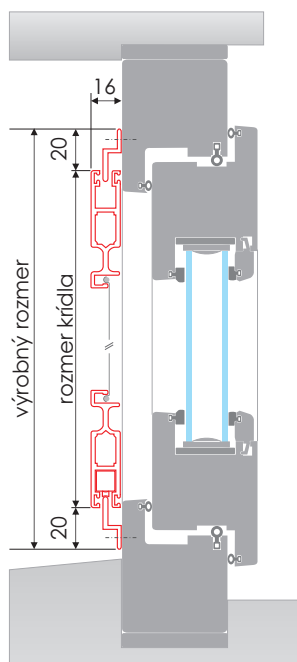

Typ dverí (ľavé, pravé) sa posudzuje z interiéru pri otváraní dverí do exteriéru, t.j. pri pohľade zvnútra sú pánty vľavo (dvere ľavé), resp. vpravo (dvere pravé).

rozmer kídla bez pántov a magnetov = rozmer pre výrobu
 max. výška kídla: 2600 mm max. šírka kídla: 1200 mm max. plocha: 3,0 m²

PO Z
profil tvaru Z

PO U
profil tvaru Z

PO F
profil krídla

PO R
rámový profil

max. výška krídla: 2500 mm
max. šírka krídla: 1500 mm
max. plocha krídla: 3,0 m²

Možnosti kotvenia posuvných dverových sieť typu **SDPo**

Určenie rozmerov rámu RS:
Šírka: A + 65 mm
Výška: B + 60 mm

Maximálna šírka: 1500 mm
Maximálna výška: 2000 mm

Sieťka dverová rolovacia jednoduchá, typ **SDR J**

A = vnútorná šírka dverí
B = vnútorná výška dverí

Určenie rozmerov rámu RDS J:
Šírka: A + 60 mm
Výška: B + 65 mm

Maximálna šírka: 1200 mm
Maximálna výška: 2300 mm

Sieťka dverová rolovacia dvojitá, typ **SDR D**

A = vnútorná šírka dverí
B = vnútorná výška dverí