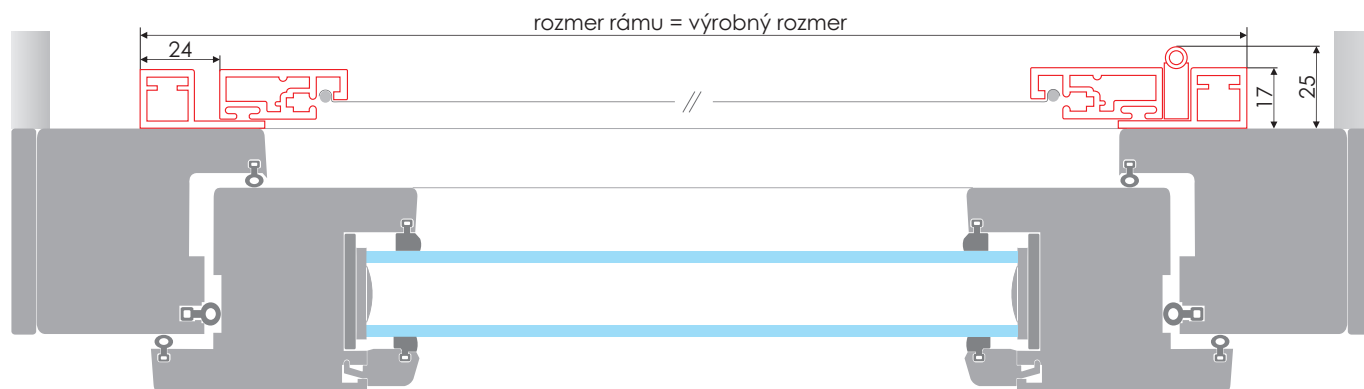

Keď vám slnko svieti do očí...

Sieťka dverová otváracá, typ **SDO S** - horizontálne rezy