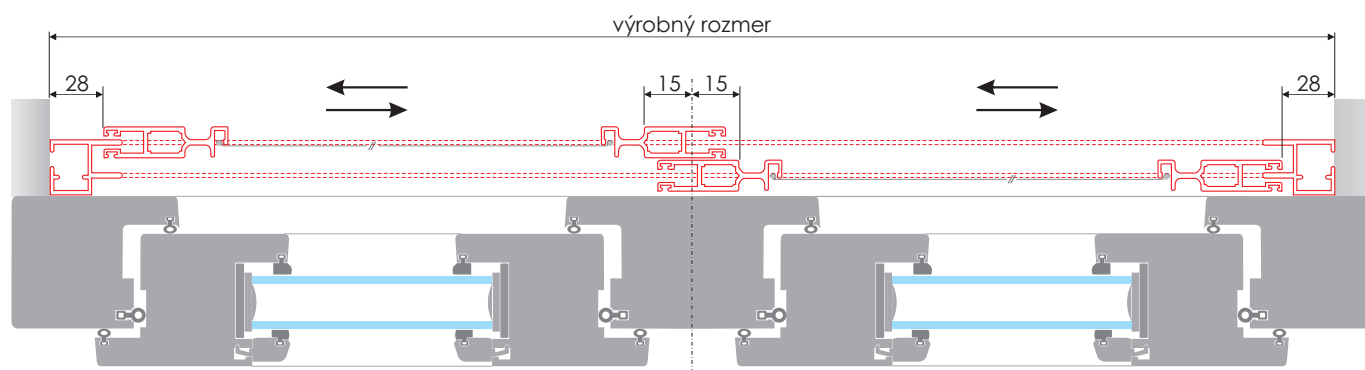

Pri inom prekrytí krídiel ako 15+15 mm je nutné túto požiadavku uviesť v objednávke.
Dĺžku kolajníc treba uviesť samostatne!