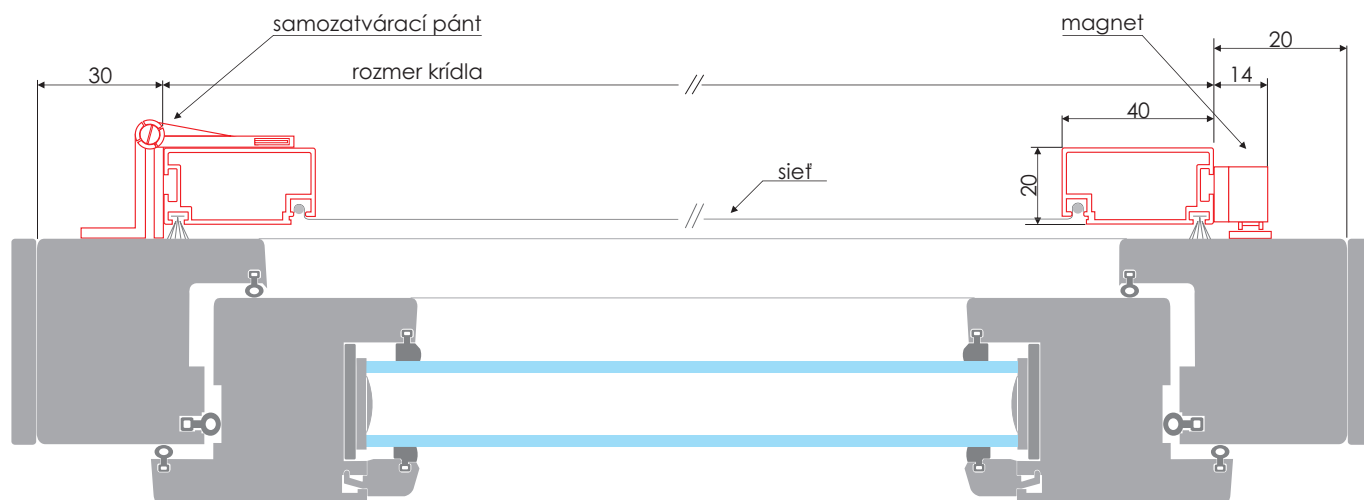

rozmer rámu = rozmer pre výrobu

max. rozmer rámu: 1800 x 1200 mm; max. plocha: 2 m²

Keď vám slnko svieti do očí...

Sieťka dverová otváravá, typ SDO

Príslušenstvo:

Samozatvárací pánt

Magnet

Možnosť umiestnenia prídavného kefkového tesnenia v profiloch

Typ dverí (ľavé, pravé) sa posudzuje z interiéru pri otváraní dverí do exteriéru, t.j. pri pohľade zvnútra sú pánty vľavo (dvere ľavé), resp. vpravo (dvere pravé).

rozmer kídla bez pántov a magnetov = rozmer pre výrobu
 max. výška kídla: 2600 mm max. šírka kídla: 1200 mm max. plocha: 3,0 m²