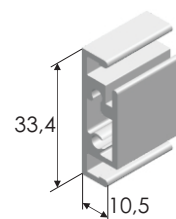

rozmer rámu = rozmer pre výrobu

max. rozmer rámu: 1800 x 1200 mm; max. plocha: 2 m²

Keď vám slnko svieti do očí...

Sieťka dverová otváravá, typ SDO

Príslušenstvo:

Samozatvárací pánt

Magnet

Možnosť umiestnenia prídavného kefkového tesnenia v profiloch

Typ dverí (ľavé, pravé) sa posudzuje z interiéru pri otváraní dverí do exteriéru, t.j. pri pohľade zvnútra sú pánty vľavo (dvere ľavé), resp. vpravo (dvere pravé).

rozmer kídla bez pántov a magnetov = rozmer pre výrobu
 max. výška kídla: 2600 mm max. šírka kídla: 1200 mm max. plocha: 3,0 m²

Keď vám slnko svieti do očí...

Sieťka dverová otváracá, typ **SDO S**

SDO S PS
(prička stredná)

SDO S PD
(prička dolná)

SDO S R (rámový profil)

SDO S (rám krídla)

max. výška krídla: 2500 mm
max. šírka krídla: 1500 mm
max. plocha krídla: 3,0 m²

Možnosti kotvenia dverových sieť typu **SDO S** - vertikálny rez

Typ dverí (ľavé, pravé) sa posudzuje z interiéru pri otvorení dverí do exteriéru, t.j. pri pohľade zvnútra sú pánty vľavo (dvere ľavé), resp. vpravo (dvere pravé).