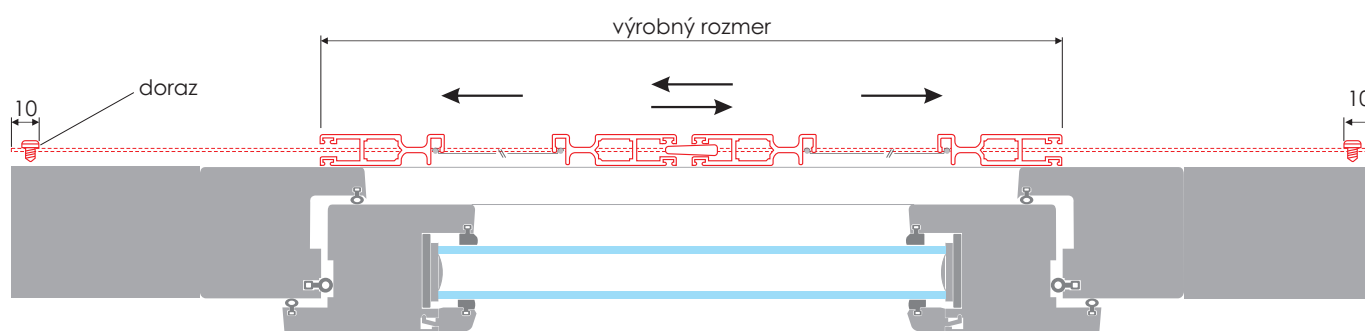

PO Z
profil tvaru Z

PO U
profil tvaru Z

PO F
profil krídla

PO R
rámový profil

max. výška krídla: 2500 mm
max. šírka krídla: 1500 mm
max. plocha krídla: 3,0 m²

Možnosti kotvenia posuvných dverových sieť typu **SDPo**

Profil Z-Z

Profil Z-U

Profil U-U

Profil R-R

Keď vám slnko svieti do očí...

Sieťka dverová posuvná, typ **SDPo** - horizontálne rezy

Dĺžku kolajníc treba uviesť samostatne!

Dĺžku kolajníc treba uviesť samostatne!

Určenie rozmerov rámu RS:
Šírka: A + 65 mm
Výška: B + 60 mm

Maximálna šírka: 1500 mm
Maximálna výška: 2000 mm

Sieťka dverová rolovacia jednoduchá, typ **SDR J**

A = vnútorná šírka dverí
B = vnútorná výška dverí

Určenie rozmerov rámu RDS J:
Šírka: A + 60 mm
Výška: B + 65 mm

Maximálna šírka: 1200 mm
Maximálna výška: 2300 mm

Sieťka dverová rolovacia dvojitá, typ **SDR D**

A = vnútorná šírka dverí
B = vnútorná výška dverí