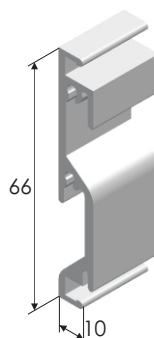

rozmer rámu = rozmer pre výrobu

max. rozmer rámu: 1800 x 1200 mm; max. plocha: 2 m²

Keď vám slnko svieti do očí...

Sieťka dverová otváravá, typ SDO

Príslušenstvo:

Samozatvárací pánt

Magnet

Možnosť umiestnenia prídavného kefkového tesnenia v profiloch

Typ dverí (ľavé, pravé) sa posudzuje z interiéru pri otváraní dverí do exteriéru, t.j. pri pohľade zvnútra sú pánty vľavo (dvere ľavé), resp. vpravo (dvere pravé).

rozmer kídla bez pántov a magnetov = rozmer pre výrobu
 max. výška kídla: 2600 mm max. šírka kídla: 1200 mm max. plocha: 3,0 m²

Keď vám slnko svieti do očí...

Sieťka dverová otváracá, typ **SDO S**

SDO S PS
(prička stredná)

SDO S PD
(prička dolná)

SDO S R (rámový profil)

SDO S (rám krídla)

max. výška krídla: 2500 mm
max. šírka krídla: 1500 mm
max. plocha krídla: 3,0 m²