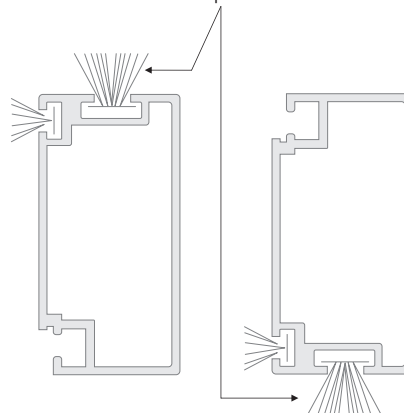

rozmer rámu = rozmer pre výrobu

max. rozmer rámu: 1800 x 1200 mm; max. plocha: 2 m²

Keď vám slnko svieti do očí...

Sieťka dverová otváravá, typ SDO

Príslušenstvo:

Samozatvárací pánt

Magnet

Možnosť umiestnenia prídavného kefkového tesnenia v profiloch

Typ dverí (ľavé, pravé) sa posudzuje z interiéru pri otváraní dverí do exteriéru, t.j. pri pohľade zvnútra sú pánty vľavo (dvere ľavé), resp. vpravo (dvere pravé).

rozmer kídla bez pántov a magnetov = rozmer pre výrobu
 max. výška kídla: 2600 mm max. šírka kídla: 1200 mm max. plocha: 3,0 m²