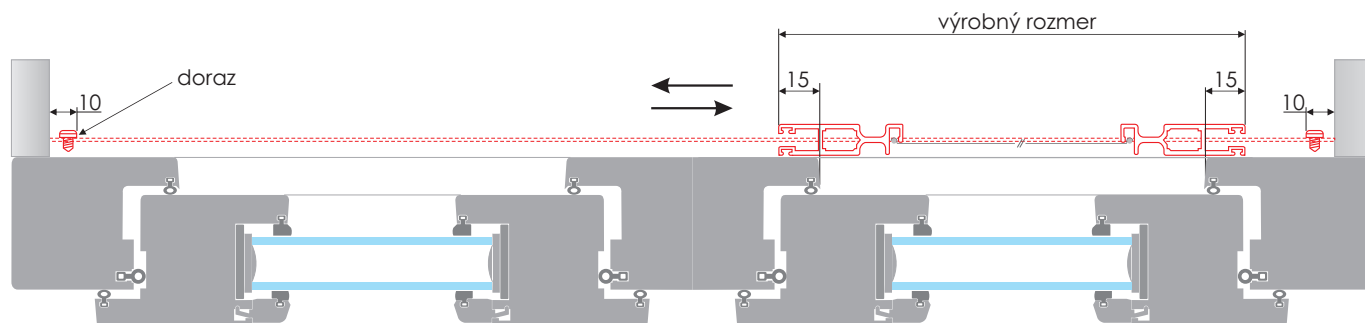

PO Z
profil tvaru Z

PO U
profil tvaru Z

PO F
profil krídla

PO R
rámový profil

max. výška krídla: 2500 mm
max. šírka krídla: 1500 mm
max. plocha krídla: 3,0 m²

Možnosti kotvenia posuvných dverových sieť typu **SDPo**

Profil Z-Z

Profil Z-U

Profil U-U

Profil R-R

Keď vám slnko svieti do očí...

Sieťka dverová posuvná, typ **SDPo** - horizontálne rezy

Dĺžku kolajníc treba uviesť samostatne!

Dĺžku kolajníc treba uviesť samostatne!

Určenie rozmerov rámu RS:
Šírka: A + 65 mm
Výška: B + 60 mm

Maximálna šírka: 1500 mm
Maximálna výška: 2000 mm

Sieťka dverová rolovacia jednoduchá, typ **SDR J**

A = vnútorná šírka dverí
B = vnútorná výška dverí