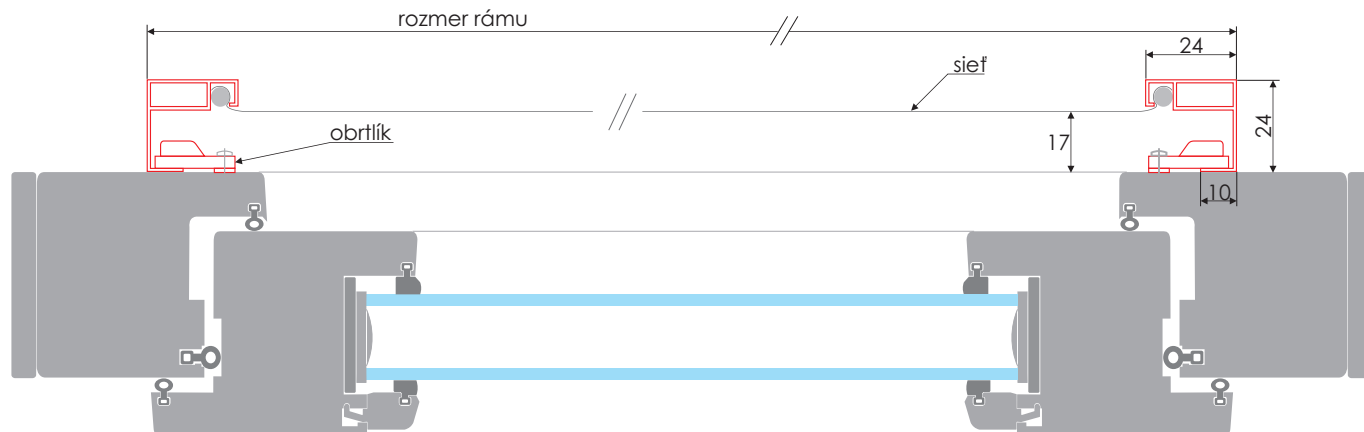

Keď vám slnko svieti do očí...

Sieťka okenná, typ **SOF** - s falcom

max. rozmer rámu: 1800 x 1200 mm; max. plocha: 2 m²

Úchytka na profil PSF

Rozmery úchytiak

- 1/ 15 mm
- 2/ 17 mm
- 3/ 18 mm
- 4/ 20 mm

Sieťka okenná, typ **SOFp** - s predĺženým falcom: 15 mm

rozmer rámu = rozmer pre výrobu

max. rozmer rámu: 1800 x 1200 mm; max. plocha: 2 m²

Keď vám slnko svieti do očí...

Sieťka dverová otváravá, typ SDO

Príslušenstvo:

Samozatvárací pánt

Magnet

Možnosť umiestnenia prídavného kefkového tesnenia v profiloch

Typ dverí (ľavé, pravé) sa posudzuje z interiéru pri otváraní dverí do exteriéru, t.j. pri pohľade zvnútra sú pánty vľavo (dvere ľavé), resp. vpravo (dvere pravé).

rozmer kídla bez pántov a magnetov = rozmer pre výrobu
 max. výška kídla: 2600 mm max. šírka kídla: 1200 mm max. plocha: 3,0 m²