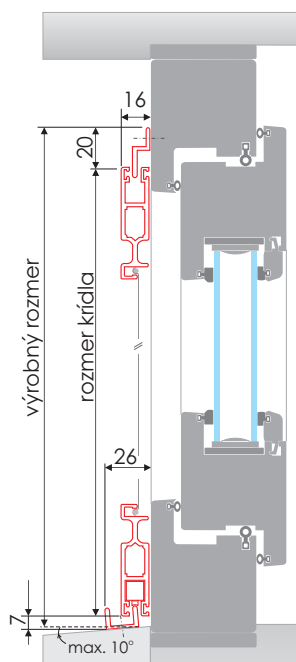

Keď vám slnko svieti do očí...

Sieťka dverová posuvná, typ **SDPo**

max. výška krídla: 2500 mm
max. šírka krídla: 1500 mm
max. plocha krídla: 3,0 m²

Možnosti kotvenia posuvných dverových sieť typu **SDPo**

Profil Z-U