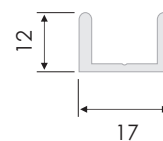

Typ dverí (ľavé, pravé) sa posudzuje z interiéru pri otváraní dverí do exteriéru, t.j. pri pohľade zvnútra sú pánty vľavo (dvere ľavé), resp. vpravo (dvere pravé).

rozmer kídla bez pántov a magnetov = rozmer pre výrobu
 max. výška kídla: 2600 mm max. šírka kídla: 1200 mm max. plocha: 3,0 m²

PO Z
profil tvaru Z

PO U
profil tvaru Z

PO F
profil krídla

PO R
rámový profil

max. výška krídla: 2500 mm
max. šírka krídla: 1500 mm
max. plocha krídla: 3,0 m²

Možnosti kotvenia posuvných dverových sieť typu **SDPo**