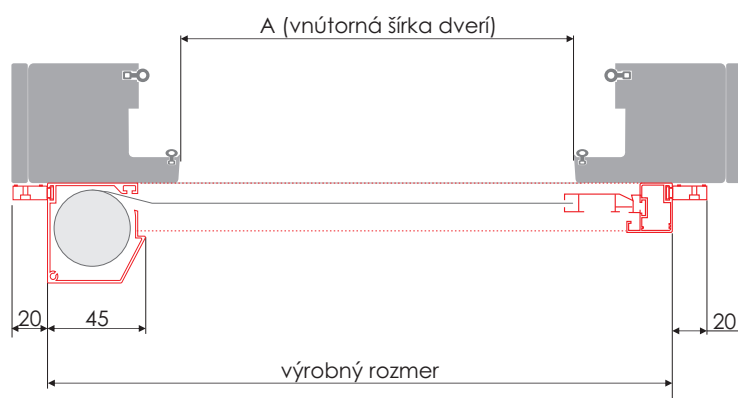

Profil Z-Z

Profil Z-U

Profil U-U

Profil R-R

Keď vám slnko svieti do očí...

Sieťka dverová posuvná, typ **SDPo** - horizontálne rezy

Dĺžku kolajníc treba uviesť samostatne!

Dĺžku kolajníc treba uviesť samostatne!

Pri inom prekrytí krídiel ako 15+15 mm je nutné túto požiadavku uviesť v objednávke.
Dĺžku kolajníc treba uviesť samostatne!

Keď vám slnko svieti do očí...

Sieťka okenná rolovacia, typ **SOR**

A = vnútorná šírka okna
B = vnútorná výška okna

Určenie rozmerov rámu RS:
Šírka: A + 65 mm
Výška: B + 60 mm

Maximálna šírka: 1500 mm
Maximálna výška: 2000 mm

Sieťka dverová rolovacia jednoduchá, typ **SDR J**

A = vnútorná šírka dverí
B = vnútorná výška dverí

Určenie rozmerov rámu RDS J:
Šírka: A + 60 mm
Výška: B + 65 mm

Maximálna šírka: 1200 mm
Maximálna výška: 2300 mm

Sieťka dverová rolovacia dvojitá, typ **SDR D**

A = vnútorná šírka dverí
B = vnútorná výška dverí