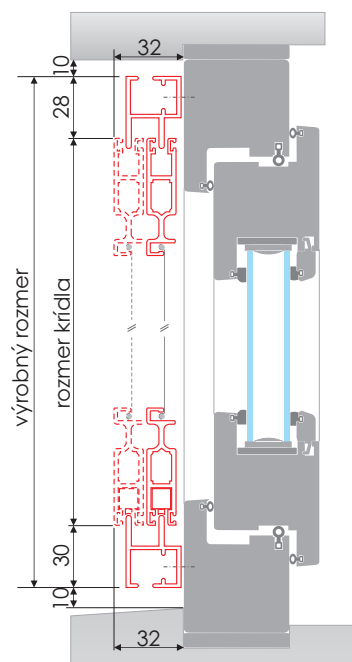

Keď vám slnko svieti do očí...

Sieťka dverová posuvná, typ **SDPo**

max. výška krídla: 2500 mm
max. šírka krídla: 1500 mm
max. plocha krídla: 3,0 m²

Možnosti kotvenia posuvných dverových sieť typu **SDPo**

Profil R-R