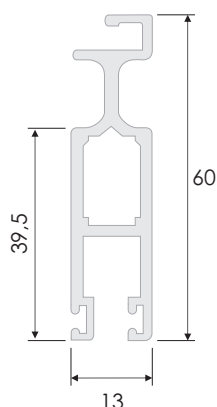

rozmer rámu = rozmer pre výrobu

max. rozmer rámu: 1800 x 1200 mm; max. plocha: 2 m²

Keď vám slnko svieti do očí...

Sieťka dverová otváravá, typ SDO

Príslušenstvo:

Samozatvárací pánt

Magnet

Možnosť umiestnenia prídavného kefkového tesnenia v profiloch

Typ dverí (ľavé, pravé) sa posudzuje z interiéru pri otváraní dverí do exteriéru, t.j. pri pohľade zvnútra sú pánty vľavo (dvere ľavé), resp. vpravo (dvere pravé).

rozmer kídla bez pántov a magnetov = rozmer pre výrobu
 max. výška kídla: 2600 mm max. šírka kídla: 1200 mm max. plocha: 3,0 m²

PO Z
profil tvaru Z

PO U
profil tvaru Z

PO F
profil krídla

PO R
rámový profil

max. výška krídla: 2500 mm
max. šírka krídla: 1500 mm
max. plocha krídla: 3,0 m²

Možnosti kotvenia posuvných dverových sieť typu **SDPo**

Určenie rozmerov rámu RS:
Šírka: A + 65 mm
Výška: B + 60 mm

Maximálna šírka: 1500 mm
Maximálna výška: 2000 mm

Sieťka dverová rolovacia jednoduchá, typ **SDR J**

A = vnútorná šírka dverí
B = vnútorná výška dverí