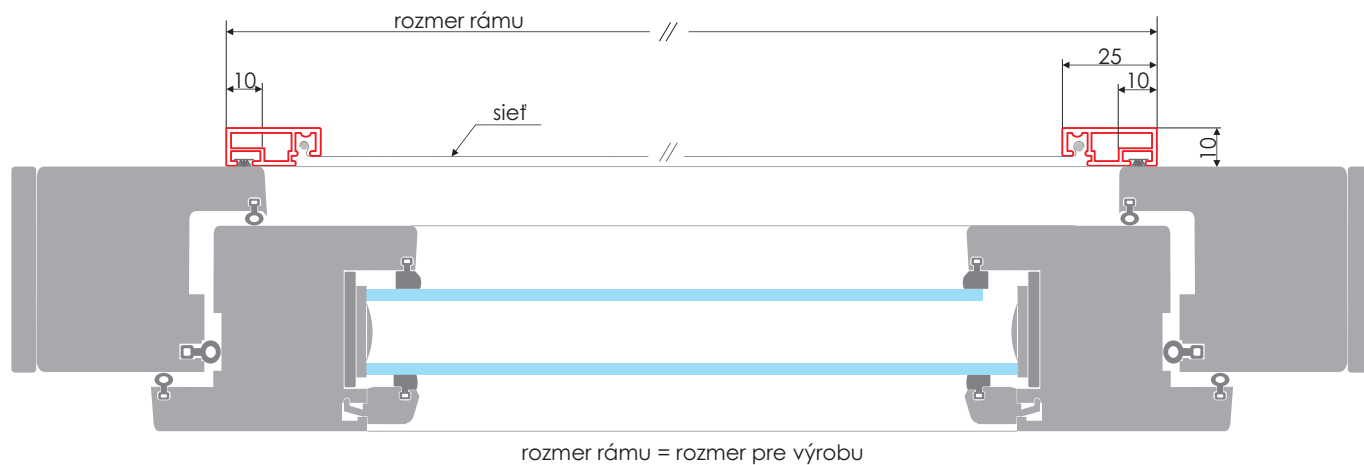

Keď vám slnko svieti do očí...

Sieťka okenná, typ **SOZ A** - na hliníkové okná - horizontálny rez