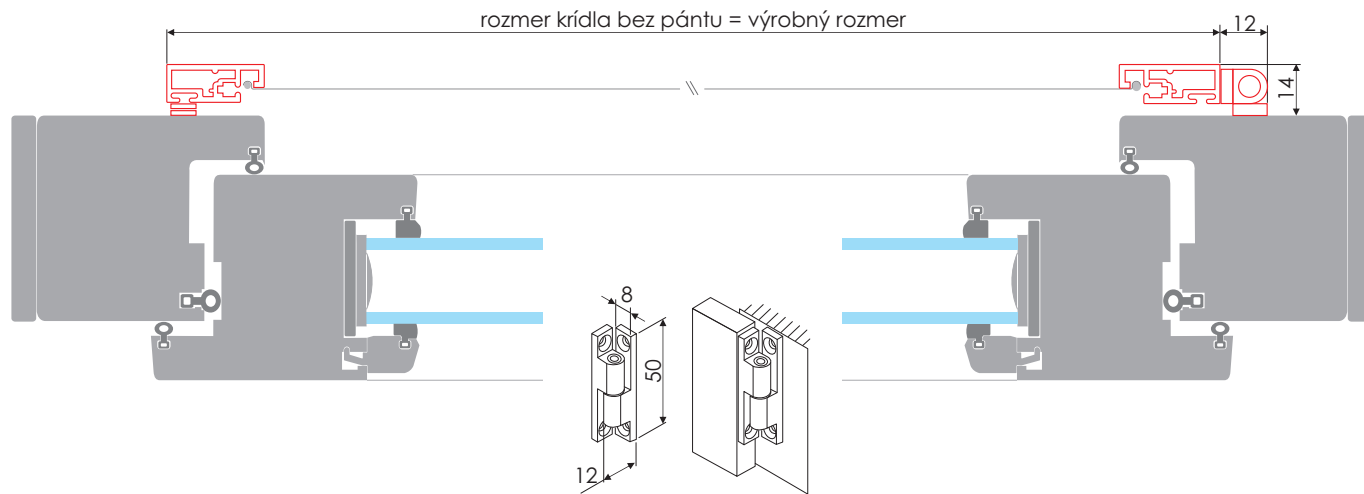

Keď vám slnko svieti do očí...

Sieťka dverová otváracá, typ **SDO S** - bez rámu

Pánt na SDO S - oblý, bezrámové prevedenie