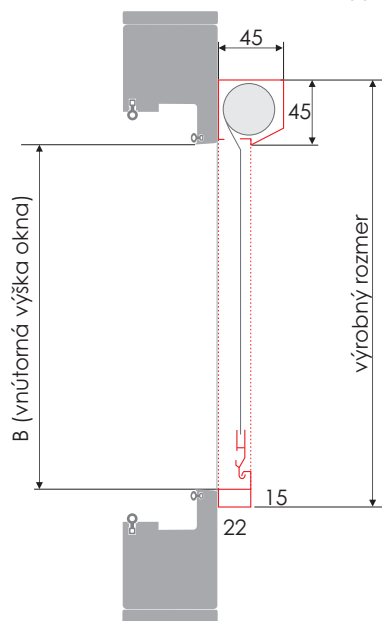

Keď vám slnko svieti do očí...

Sieťka okenná rolovacia, typ **SOR**

A = vnútorná šírka okna
B = vnútorná výška okna

Určenie rozmerov rámu RS:
Šírka: A + 65 mm
Výška: B + 60 mm

Maximálna šírka: 1500 mm
Maximálna výška: 2000 mm