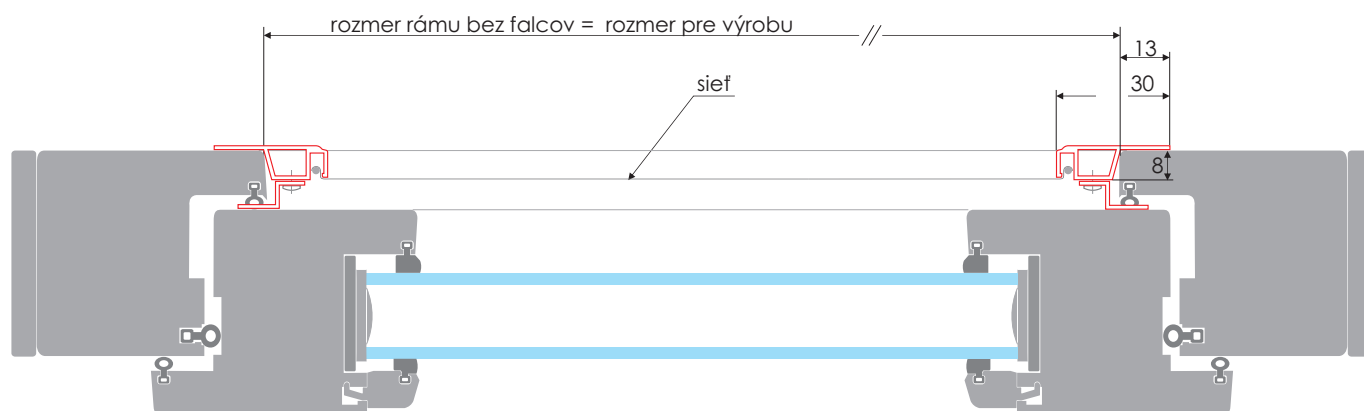

Keď vám slnko svieti do očí...

Sieťka okenná, typ **SOZ A** - na hliníkové okná - horizontálny rez

Sieťka okenná, typ **SOZ A** - umiestnená pod roletou - horizontálny rez

Sieťka okenná, typ **SOZ A** - vertikálny rez

Keď vám slnko svieti do očí...

Sieťka okenná, typ **SOF** - s falcom

max. rozmer rámu: 1800 x 1200 mm; max. plocha: 2 m²

Úchytka na profil PSF

Rozmery úchytiak

- 1/ 15 mm
- 2/ 17 mm
- 3/ 18 mm
- 4/ 20 mm

Sieťka okenná, typ **SOFp** - s predĺženým falcom: 15 mm

rozmer rámu = rozmer pre výrobu

max. rozmer rámu: 1800 x 1200 mm; max. plocha: 2 m²

Keď vám slnko svieti do očí...

Sieťka dverová otváravá, typ SDO

Príslušenstvo:

Samozatvárací pánt

Magnet

Možnosť umiestnenia prídavného kefkového tesnenia v profiloch

Typ dverí (ľavé, pravé) sa posudzuje z interiéru pri otváraní dverí do exteriéru, t.j. pri pohľade zvnútra sú pánty vľavo (dvere ľavé), resp. vpravo (dvere pravé).

rozmer kídla bez pántov a magnetov = rozmer pre výrobu
 max. výška kídla: 2600 mm max. šírka kídla: 1200 mm max. plocha: 3,0 m²