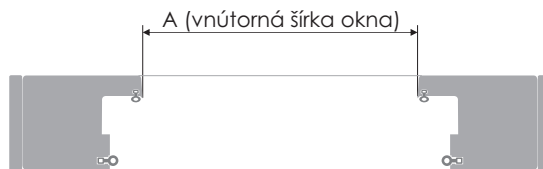

Keď vám slnko svieti do očí...

Sieťka okenná rolovacia, typ **SOR**

A = vnútorná šírka okna
B = vnútorná výška okna

Určenie rozmerov rámu RS:
Šírka: A + 65 mm
Výška: B + 60 mm

Maximálna šírka: 1500 mm
Maximálna výška: 2000 mm