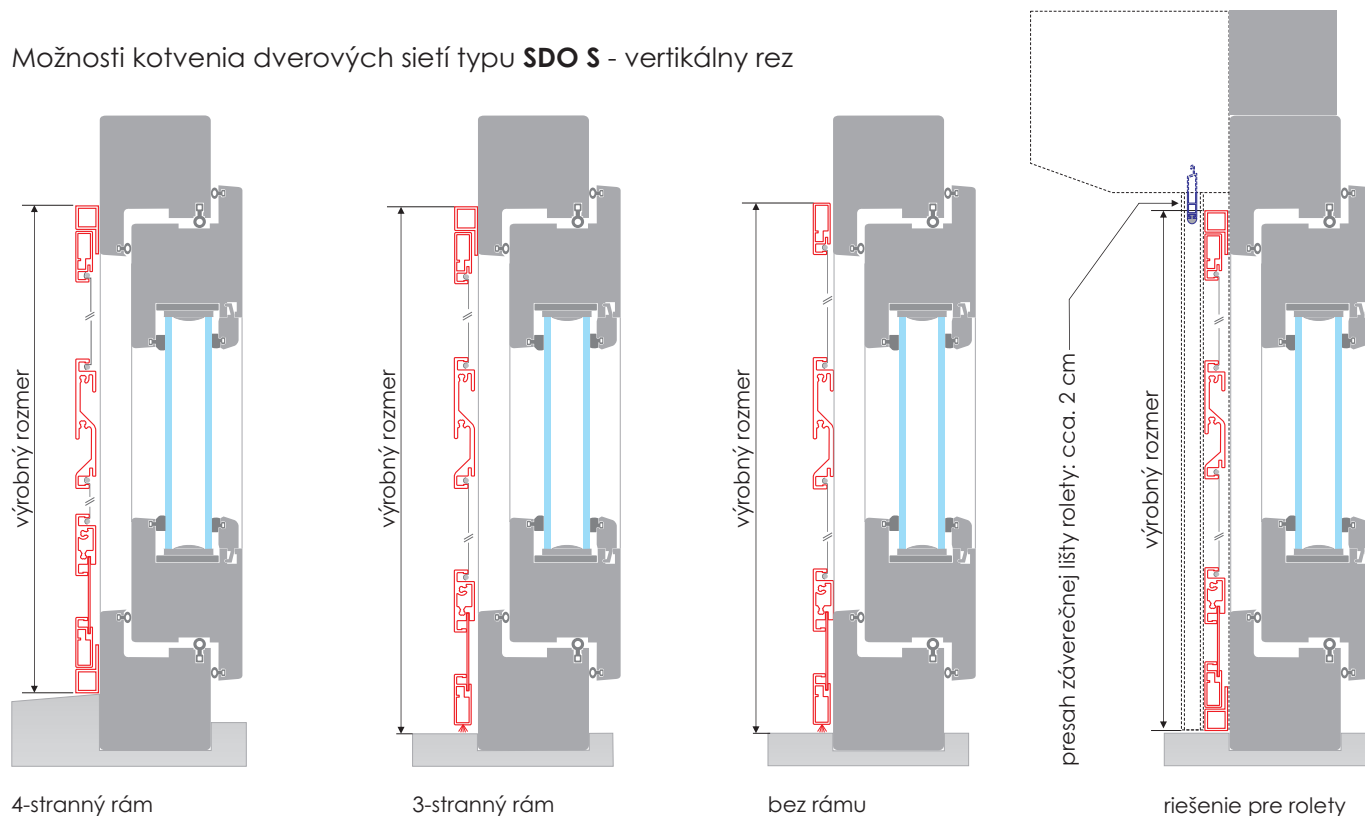

rozmer rámu = rozmer pre výrobu

max. rozmer rámu: 1800 x 1200 mm; max. plocha: 2 m²

Keď vám slnko svieti do očí...

Sieťka dverová otváravá, typ SDO

Príslušenstvo:

Samozatvárací pánt

Magnet

Možnosť umiestnenia prídavného kefkového tesnenia v profiloch

Typ dverí (ľavé, pravé) sa posudzuje z interiéru pri otváraní dverí do exteriéru, t.j. pri pohľade zvnútra sú pánty vľavo (dvere ľavé), resp. vpravo (dvere pravé).

rozmer kídla bez pántov a magnetov = rozmer pre výrobu
 max. výška kídla: 2600 mm max. šírka kídla: 1200 mm max. plocha: 3,0 m²

Keď vám slnko svieti do očí...

Sieťka dverová otváracá, typ **SDO S**

SDO S PS
(prička stredná)

SDO S PD
(prička dolná)

SDO S R (rámový profil)

SDO S (rám krídla)

max. výška krídla: 2500 mm
max. šírka krídla: 1500 mm
max. plocha krídla: 3,0 m²

Možnosti kotvenia dverových sieť typu **SDO S** - vertikálny rez

Typ dverí (ľavé, pravé) sa posudzuje z interiéru pri otvorení dverí do exteriéru, t.j. pri pohľade zvnútra sú pánty vľavo (dvere ľavé), resp. vpravo (dvere pravé).