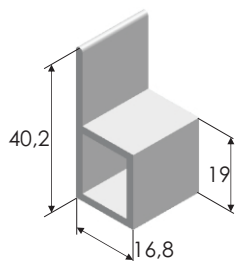

rozmer rámu = rozmer pre výrobu

max. rozmer rámu: 1800 x 1200 mm; max. plocha: 2 m²

Keď vám slnko svieti do očí...

Sieťka dverová otváravá, typ SDO

Príslušenstvo:

Samozatvárací pánt

Magnet

Možnosť umiestnenia prídavného kefkového tesnenia v profiloch

Typ dverí (ľavé, pravé) sa posudzuje z interiéru pri otváraní dverí do exteriéru, t.j. pri pohľade zvnútra sú pánty vľavo (dvere ľavé), resp. vpravo (dvere pravé).

rozmer kídla bez pántov a magnetov = rozmer pre výrobu
 max. výška kídla: 2600 mm max. šírka kídla: 1200 mm max. plocha: 3,0 m²

Keď vám slnko svieti do očí...

Sieťka dverová otváracá, typ **SDO S**

SDO S PS
(prička stredná)

SDO S PD
(prička dolná)

SDO S R (rámový profil)

SDO S (rám krídla)

max. výška krídla: 2500 mm
max. šírka krídla: 1500 mm
max. plocha krídla: 3,0 m²

Možnosti kotvenia dverových sieť typu **SDO S** - vertikálny rez

Typ dverí (ľavé, pravé) sa posudzuje z interiéru pri otvorení dverí do exteriéru, t.j. pri pohľade zvnútra sú pánty vľavo (dvere ľavé), resp. vpravo (dvere pravé).