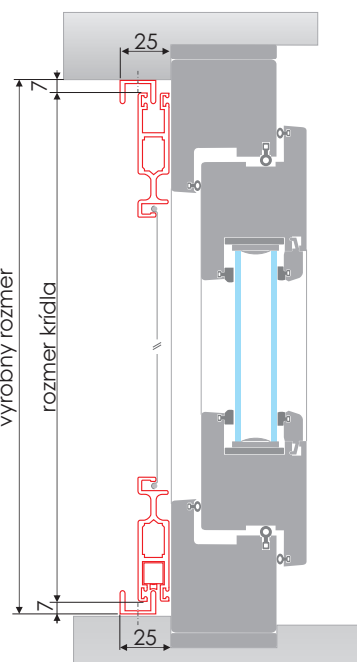

Keď vám slnko svieti do očí...

Sieťka dverová posuvná, typ **SDPo**

max. výška krídla: 2500 mm
max. šírka krídla: 1500 mm
max. plocha krídla: 3,0 m²

Možnosti kotvenia posuvných dverových sieť typu **SDPo**

Profil U-U